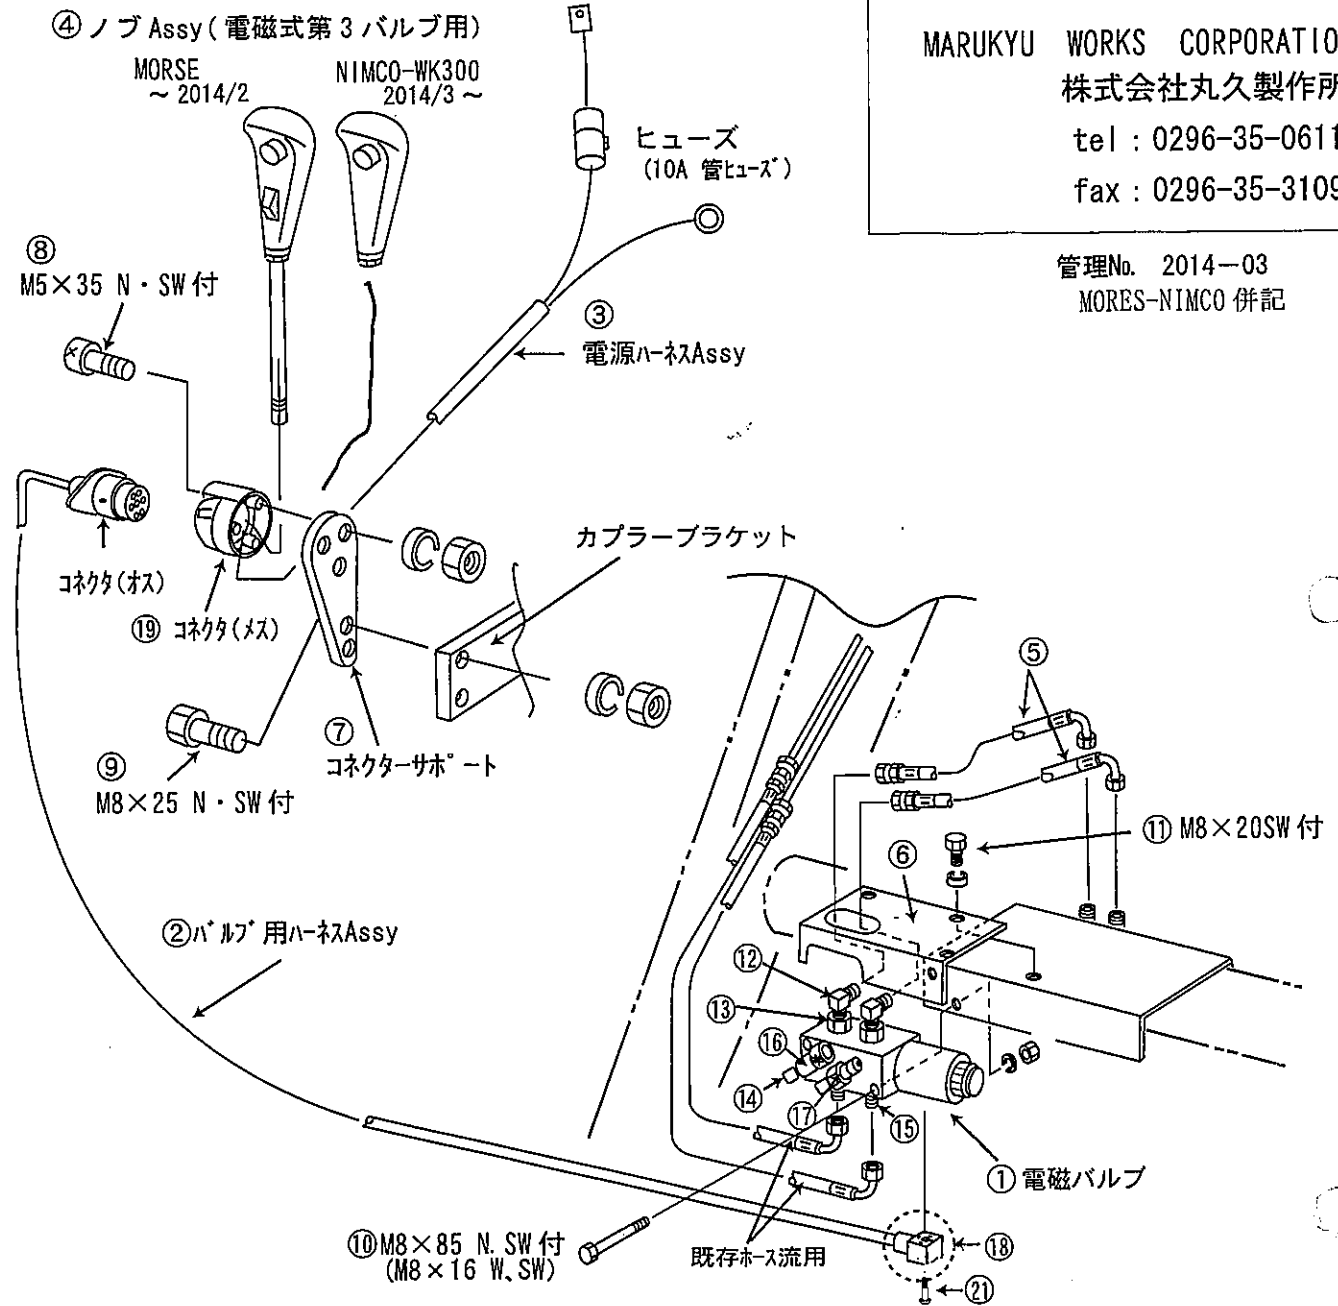

電磁式第3バルブ 組み立て&部品表

MARUKYU WORKS CORPORATION
株式会社丸久製作所
tel : 0296-35-0611
fax : 0296-35-3109

管理No. 2014-03
MORSE-NIMCO 併記

* 2014/9 から、MORSEノブ ASSY の部品供給は互換品の NIMCO-WK300ノブ ASSY となります。